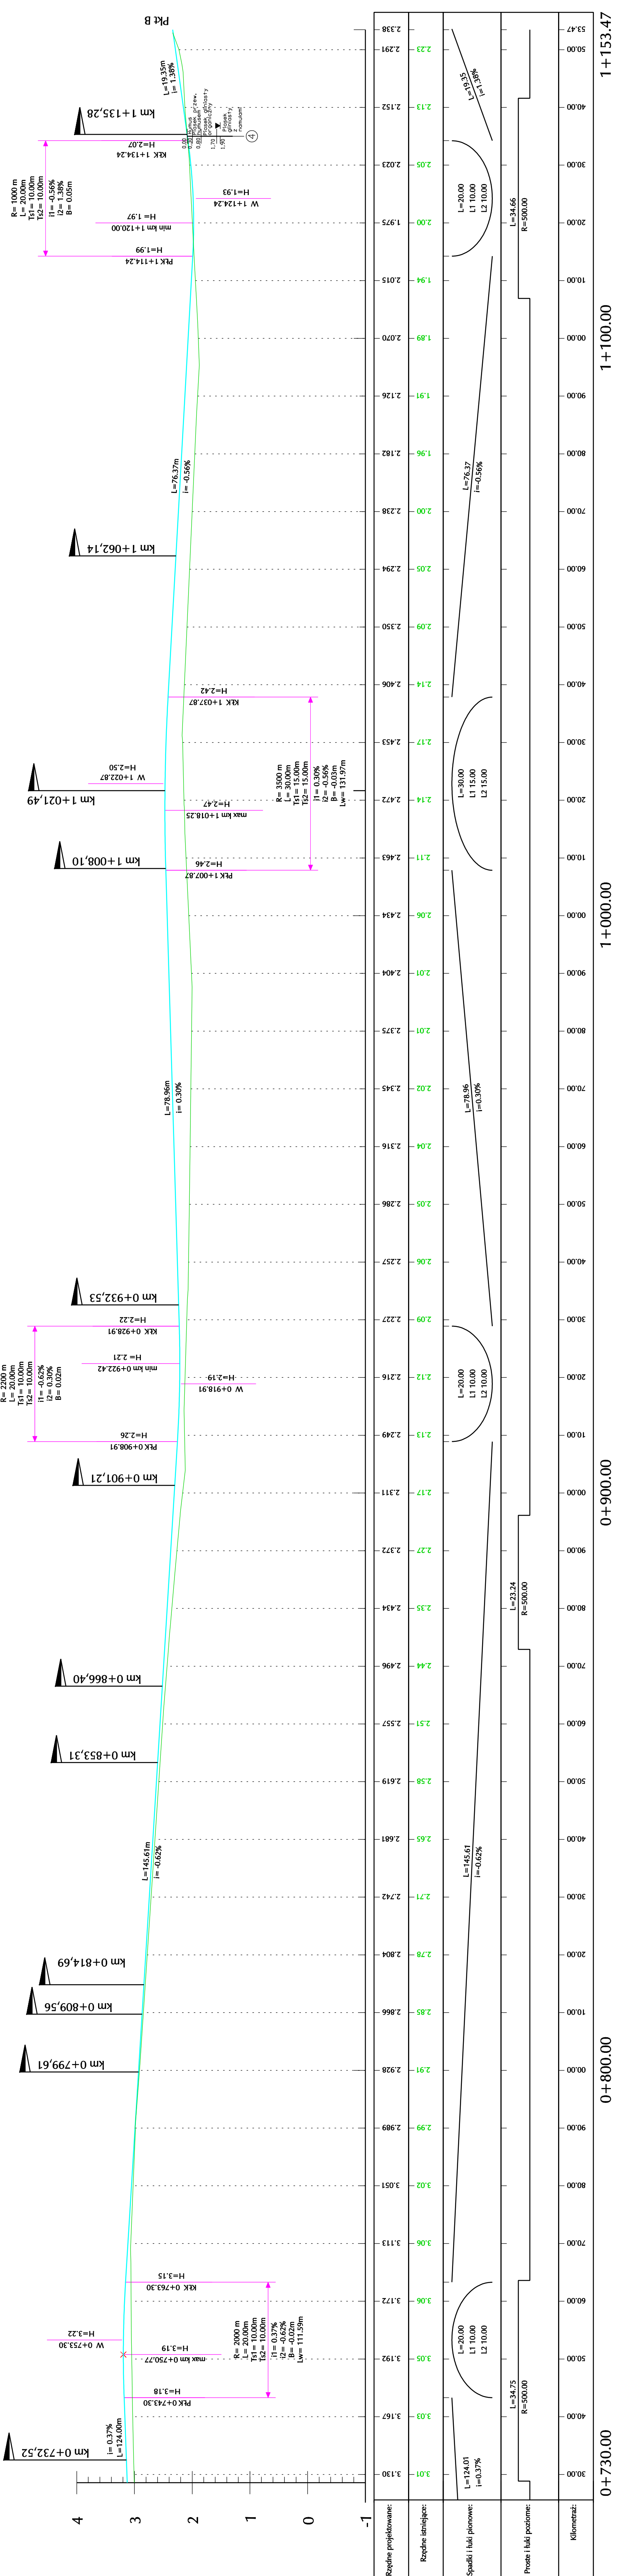

Przekrój podłużny ul. Pionierów Żuław

Legenda

- teren istniejący
- niweleta projektowana

Generálny Projektant
Mott MacDonald
Mott MacDonald Limited Sp. z o.o.
ul. Kentucka 5
103-001 Kraków
Polska
Tel: (+48) 58 721 52 17
Fax: (+48) 58 721 52 18
Email: biuro@macpl.com

Investor
Gmina Cedry Wielkie
ul. Krasickego 16
83-020 Cedry Wielkie

Nazwa i adres obiektu budowlanego
Budowa ciągu pieszo-jezdneho ul. Pionierow Żuław w Cedrach Wielkich

Projektował	inż. Sławomir Walicki	POM/0057/POOD/06
Projektował		
Opracował	inż. Marta Żakowska	
Sprawdził	inż. Danusz Kopyciński	328/Cd/2002
Nr rysunku	Nr projektu	245731
	Branża	Drogowa
	Data	23.10.2008
	Skala	1:500
		PB
		Faza
Tytuł rysunku	Przekrój podłużny	
		A