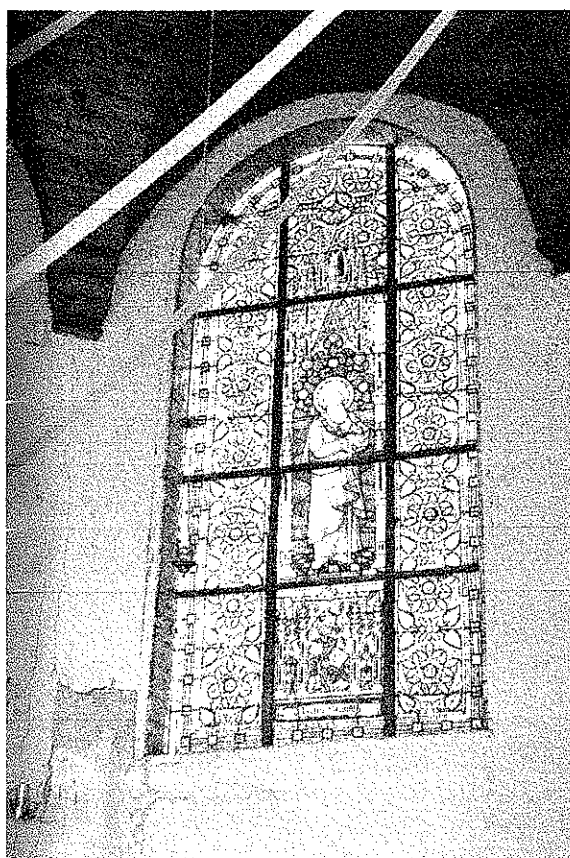

#### 4.DOKUMENTACJA FOTOGRAFICZNA

Fot. 1 . Widok na południową część kościoła.

Fot. 2 . Widok na południowo-wschodnią część kościoła.

Fot. 3 . Widok na północno-wschodnią część kościoła.

Fot. 4 . Widok na wschodnią część kościoła.

---

Fot. 5 . Widok na wschodnią część dzwonnicy kościoła

Fot. 6. Widok na kościół wraz z cmentarzem

Fot. 7. Widok na wieżbę dachową i zamknięcie prezbiterium

Fot. 8. Widok na belki stropowe i konstrukcję fasady

Fot. 9. Widok na konstrukcję dzwonnicy i drewniane schody

Fot. 10. Widok na wnętrze nawy w kierunku wschodnim

Fot. 11. Widok na wnętrze nawy w kierunku zachodnim

Fot. 12. Okno z witrażami w stalowej ramie

Fot. 13. Widok na konstrukcję helmu dzwonnicy

Fot. 14. Widok mechanizm zegarowy na dzwonnicy.