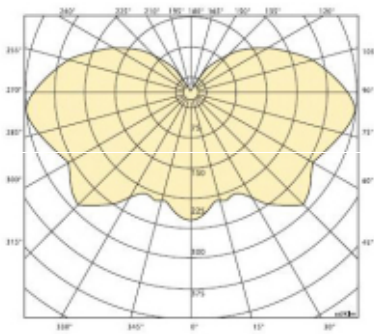

Plexiform

High-Bay

EASY DECO

Aksesoria

Reflektor poliwęglanowy

1,67

CL304001.480

Klosz poliwęglanowy

0,50

0,50

EASY C/S

EASY DECO

CL305002.480

CL305001.480

Układ CLA

0,20

0,60

PX2068108

Korpus IP65

150W

15

150W	HSE /E40/	4,29	■	CL300123.1 15
400W	HIE/HSE /E40/	6,83	■	CL300122.1 40
400W	HIE/HSE /E40/	6,83	■	CL300123.1 40
125W	HME /E27/	3,69	■	CL300422.1 12
125W	HME /E27/	3,69	■	CL300423.1 12
250W	HME /E40/	4,10	■	CL300422.1 25
250W	HME /E40/	4,10	■	CL300423.1 25
400W	HME /E40/	5,42	■	CL300422.1 40
400W	HME /E40/	5,42	■	CL300423.1 40