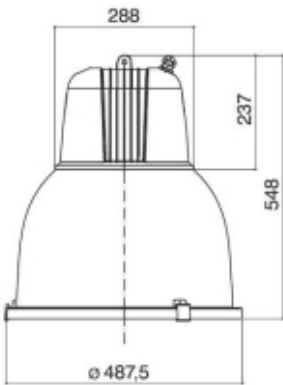

Plexiform

High-Bay

EASY DECO

Aksesoria

Reflektor poliwęglanowy

1,67

CL304001.480

Klosz poliwęglanowy

0,50

0,50

EASY C/S

EASY DECO

CL305002.480

CL305001.480

Układ CLA

0,20

0,60

PX2068108

Korpus IP65

150W

15

150W	HSE /E40/	4,29	■	CL300123.1 15
400W	HIE/HSE /E40/	6,83	■	CL300122.1 40
400W	HIE/HSE /E40/	6,83	■	CL300123.1 40
125W	HME /E27/	3,69	■	CL300422.1 12
125W	HME /E27/	3,69	■	CL300423.1 12
250W	HME /E40/	4,10	■	CL300422.1 25
250W	HME /E40/	4,10	■	CL300423.1 25
400W	HME /E40/	5,42	■	CL300422.1 40
400W	HME /E40/	5,42	■	CL300423.1 40