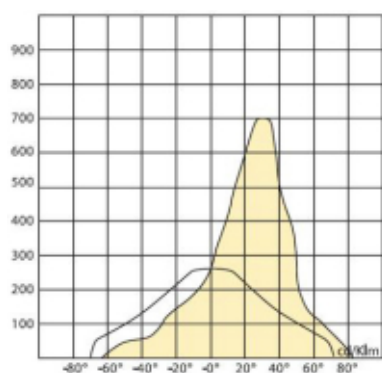

Plexiform

Naświetlacze

STYLE AS

Warianty

W				
500W	QT-DE /R7s/	3,40		CL202001.170
500W	QT-DE /R7s/	3,40		CL202002.170
500W	QT-DE /R7s/	3,40		CL202003.170
70W	HIT-DE /HST-DE /RX7s/	4,60		CL202121.170
70W	HIT-DE /HST-DE /RX7s/	4,60		CL202122.170
70W	HIT-DE /HST-DE /RX7s/	4,60		CL202123.170
150W	HIT-DE /HST-DE /RX7s/	5,50		CL202121.115
150W	HIT-DE /HST-DE /RX7s/	5,50		CL202122.115
150W	HIT-DE /HST-DE /RX7s/	5,50		CL202123.115