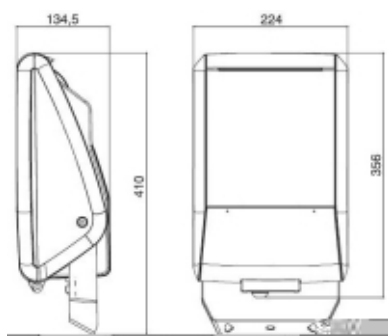

Plexiform

Naświetlacze

STYLE AS

Warianty

W				
500W	QT-DE /R7s/	3,40		CL202001.170
500W	QT-DE /R7s/	3,40		CL202002.170
500W	QT-DE /R7s/	3,40		CL202003.170
70W	HIT-DE /HST-DE /RX7s/	4,60		CL202121.170
70W	HIT-DE /HST-DE /RX7s/	4,60		CL202122.170
70W	HIT-DE /HST-DE /RX7s/	4,60		CL202123.170
150W	HIT-DE /HST-DE /RX7s/	5,50		CL202121.115
150W	HIT-DE /HST-DE /RX7s/	5,50		CL202122.115
150W	HIT-DE /HST-DE /RX7s/	5,50		CL202123.115

Akcesoria

Przesłona antyolśnieniowa

	0,30		CL920001.002
	0,30		CL920002.002
	0,30		CL920003.002

Siatka ochronna

	0,20	CL920000.000

Uchwyt ścienny

	1,80		L=74cm	CL920001.001
	1,80		L=74cm	CL920002.001
	1,80		L=74cm	CL920003.001

Uchwyt ścienny regulowany

1,90		L=74cm	CL920001.005
1,90		L=74cm	CL920002.005
1,90		L=74cm	CL920003.005