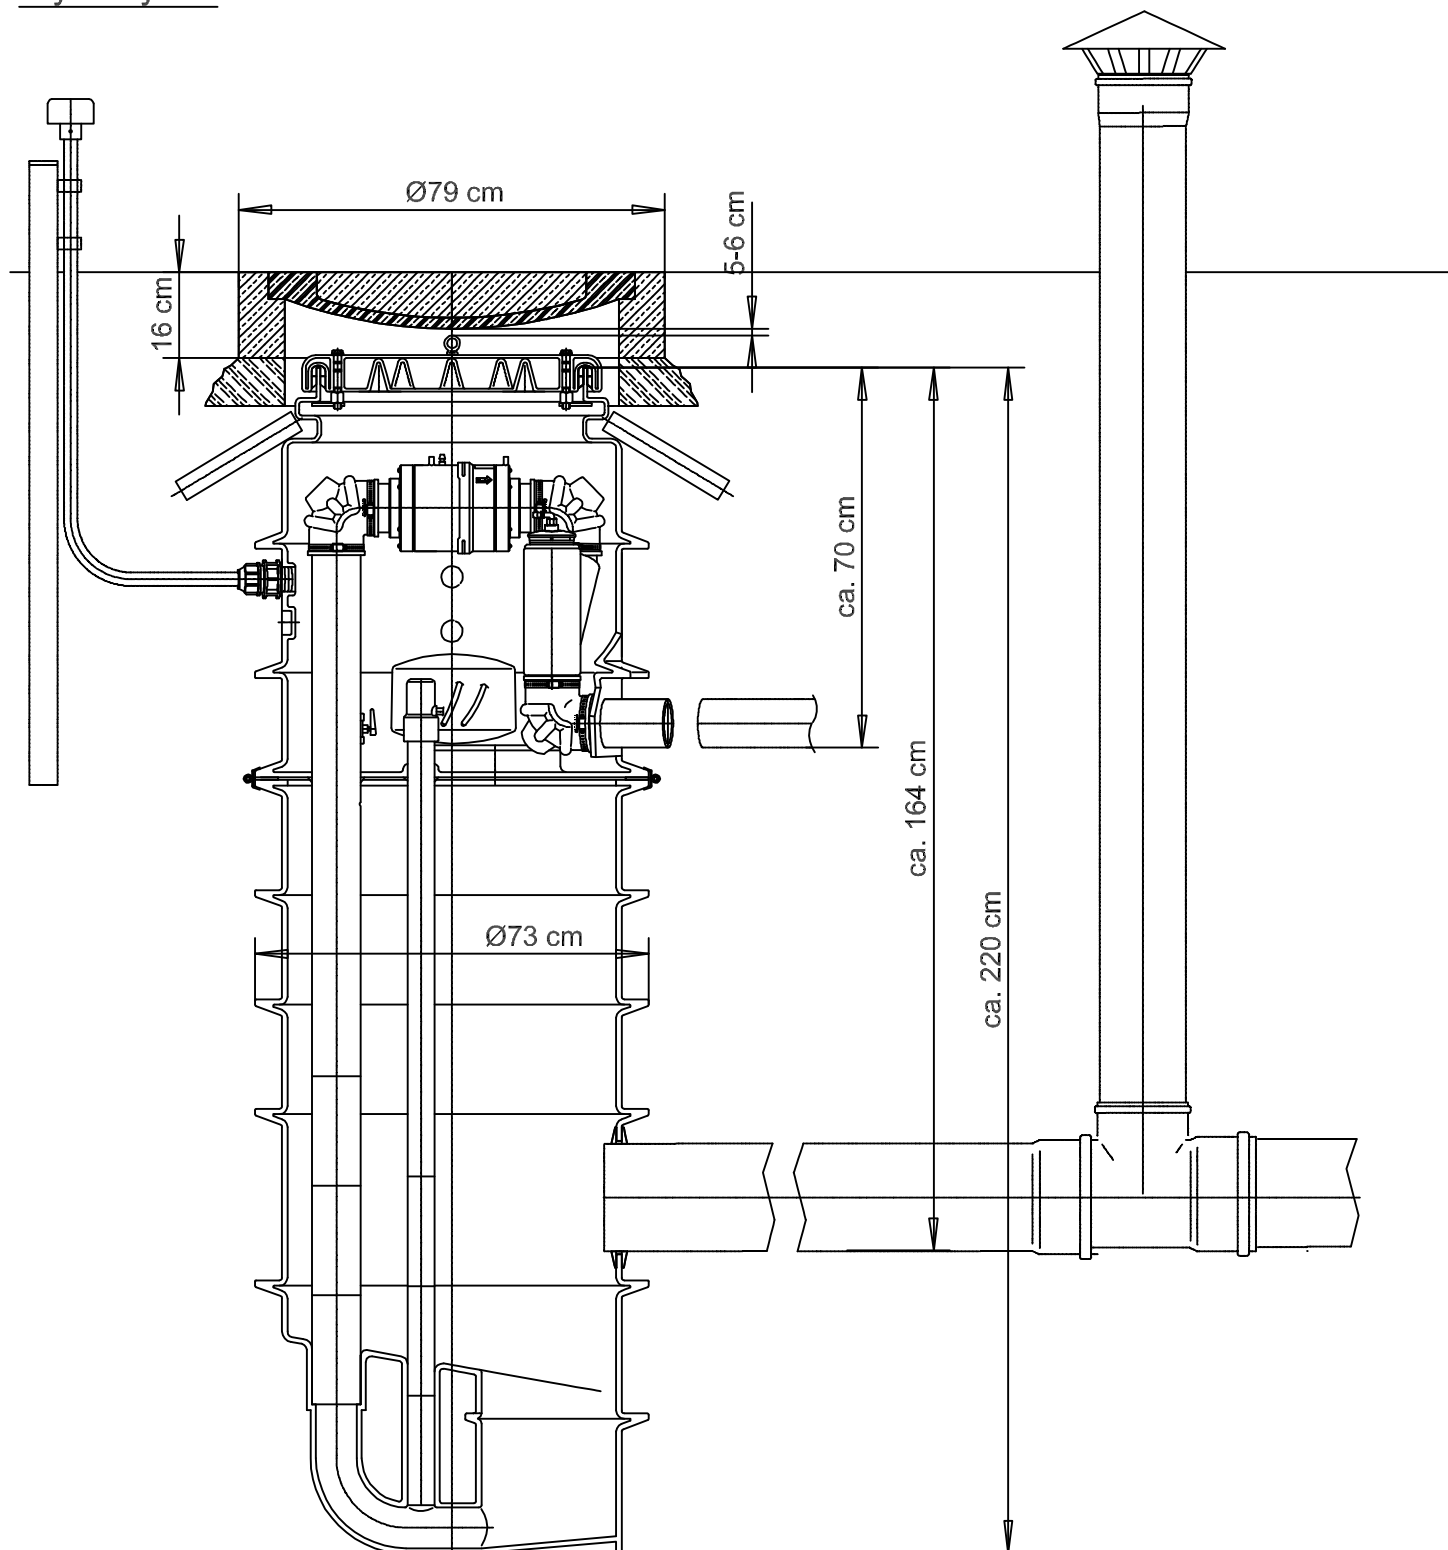

Studnia zaworowa Roediger Typ Z 75 3" przejezdna Kl. D400 i szczelna

Wymiary montażowe

Studnia zaworowa

Z 75 3" przejezdna
Kl. D400 i szczelna

ROEDIGER VACUUM