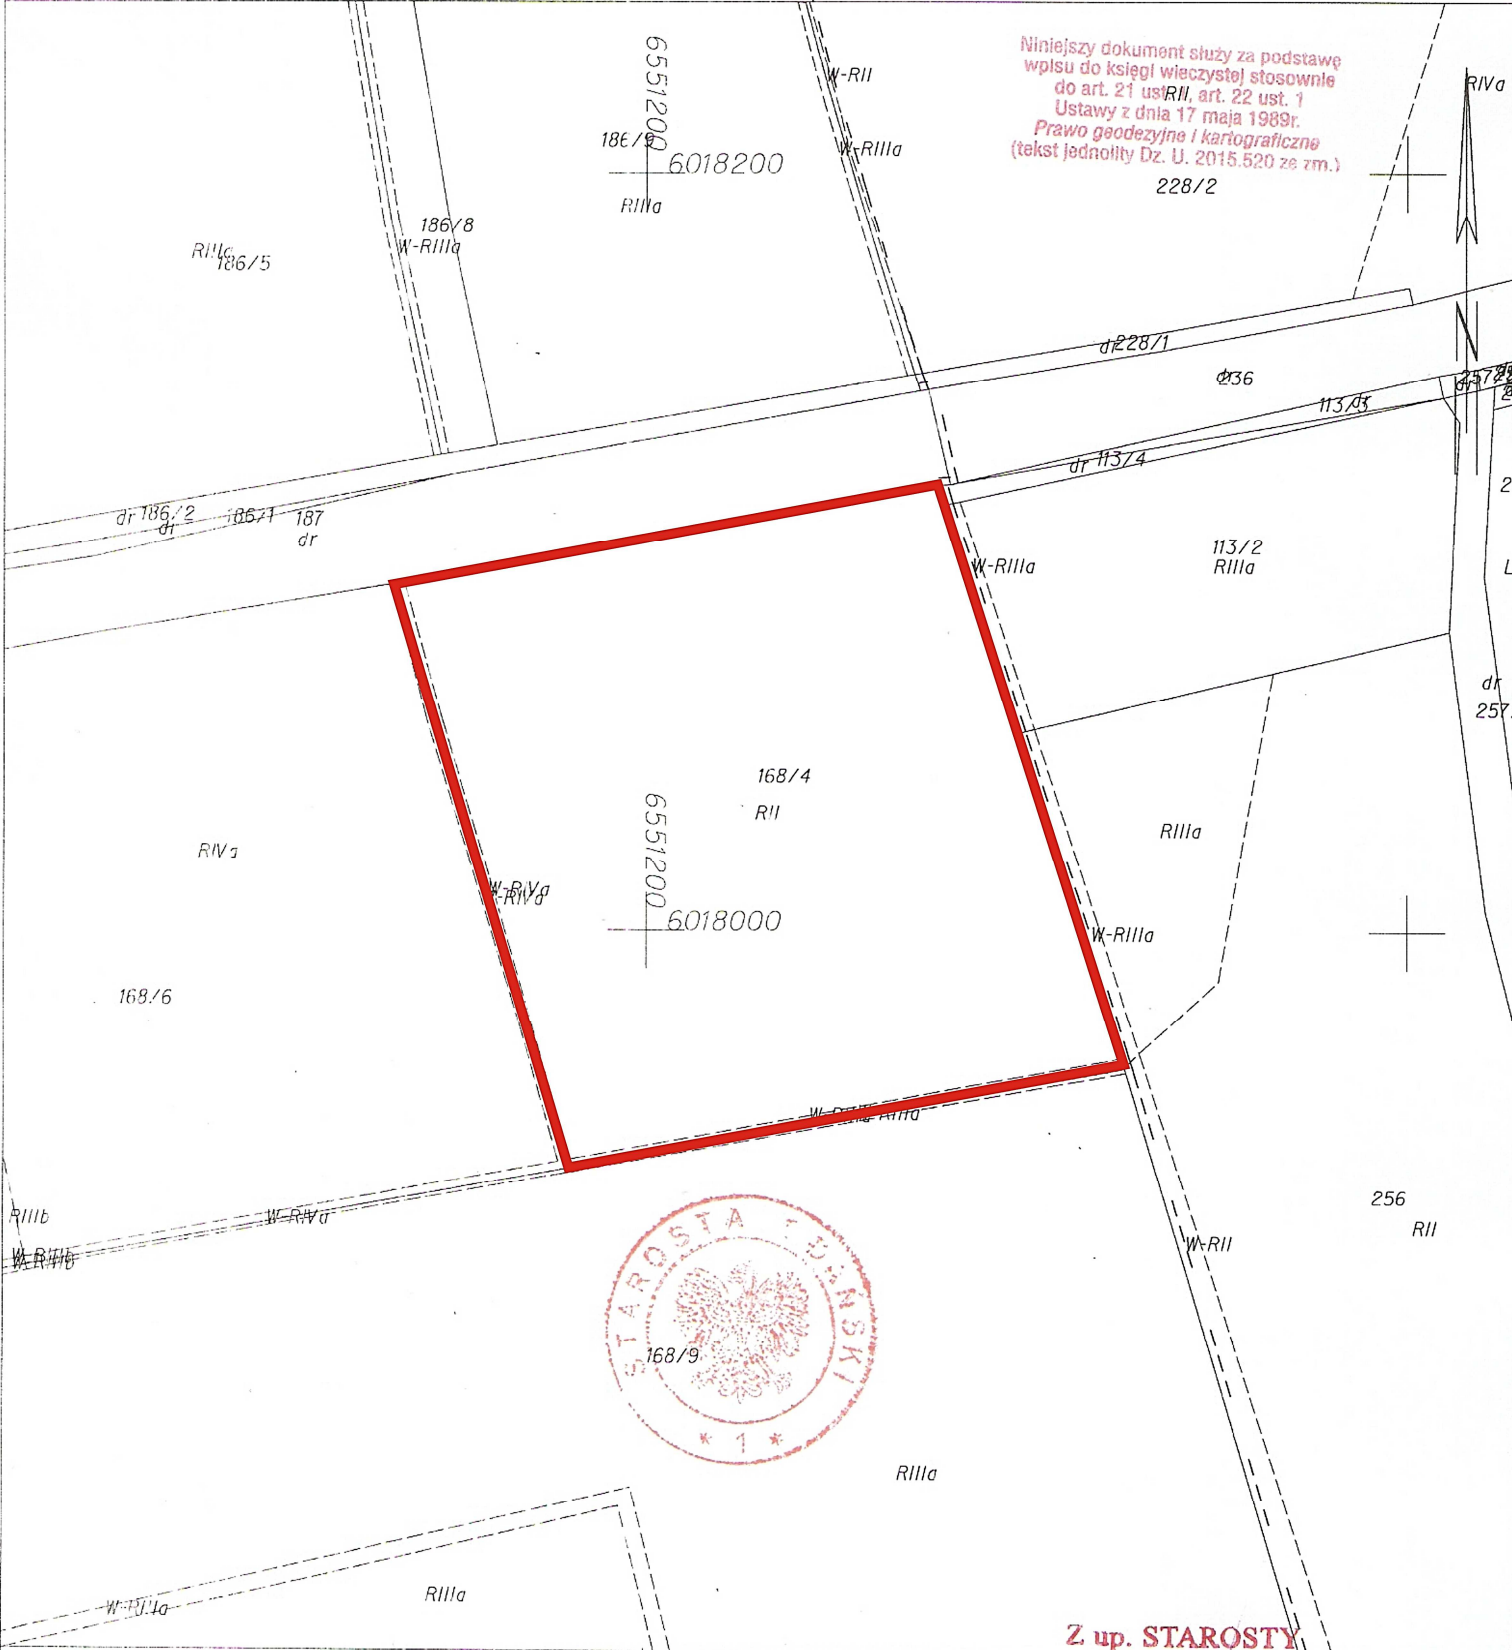

Załącznik graficzny przedstawiający zasięg oddziaływania przedsięwzięcia

ZASIĘG ODDZIAŁYWANIA PRZEDSIĘWZIĘCIA

ul. Wojska Polnego 1
83-000 Pruszcz Gdański

Działka: 168/4

WYRYS Z MAPY EWIDENCYJNEJ

SKALA 1:2000

Układ wsp. płaskich: 2000 strefa 6 (18°), układ odn.: Kronsztadt 86

Pruszcz Gdański dr. 2016-08-08
Sporządziła/wydruk: ALINA ARENDT

Z up. STAROSTY

Alina Arendt
GEODETA