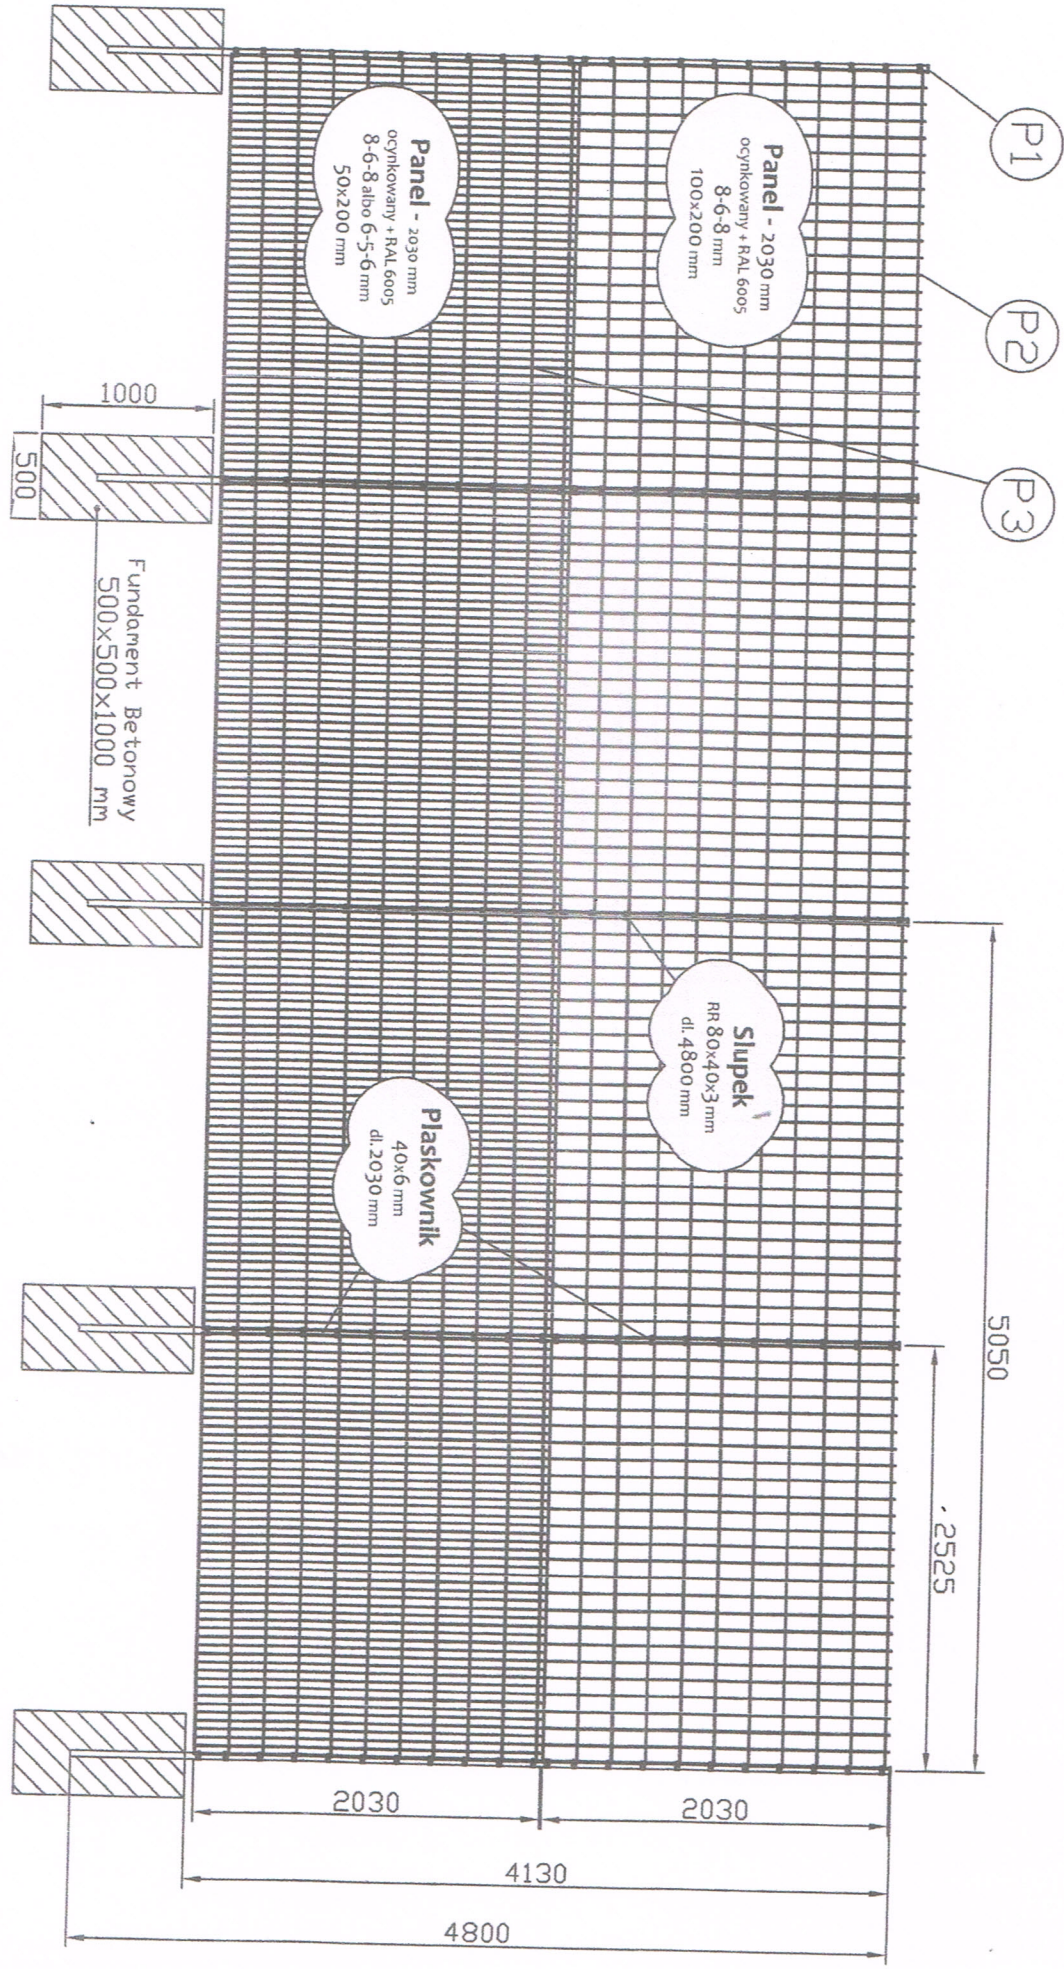

# Ogrodzenie Typ 1 - 4,00 m

# PRZEKRÓJ PRZEZ TRYBUNĘ