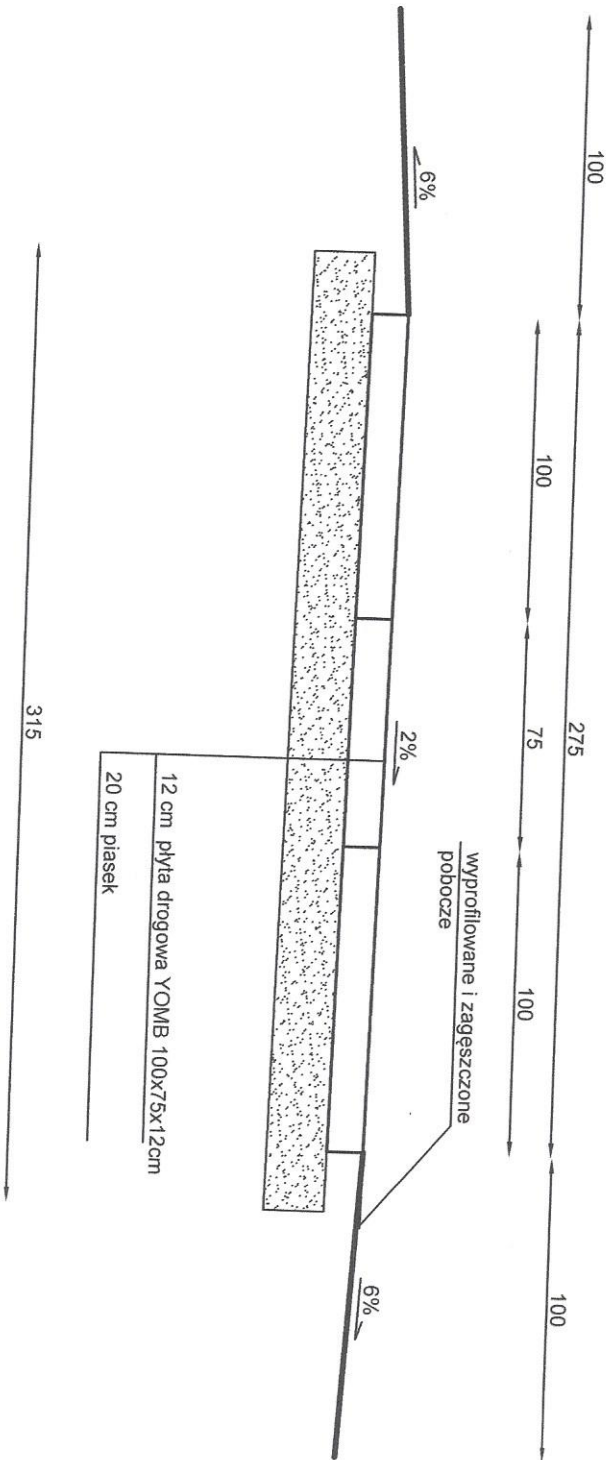

Katastralk no 11 do 5102

PRZEKRÓJ KONSTRUKCYJNY

Kiezmark ul. Kwiatowa

URZĄD GMINY CEDRY WIELKIE	
PRZEKRÓJ KONSTRUKCYJNY	
Kiezmark ul. Kwiatowa	
Wykonat: Bernard Pawlak	<i>mgr inż. Bernard Pawlak</i>
UPRAWNIENIA BUDOWLANE NR PDM/2055/PODK/13	
do projektowania bez ograniczeń	
w szczególności konstrukcyjno - budowlanej	
Skala: 1:25	Rysunek: 4